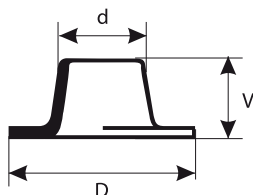

z a p í n á m e c e l ý s v ě t

44 PLACHTOVÉ DÍLY • CANVAS PARTS

Art. | Velikost / Size | d / V / D (mm) | Materiál / Material ▶ mosaz / brass

4400102
kroužek
circle

349 5,5/4,5/13,3

4400101
podložka
washer

349 5,8/0,5/12,6

STANDARDNÍ POVRCHOVÁ ÚPRAVA
nikl, černý nikl
STANDARDNÍ BALENÍ
sypané: 200 ks
TLouŠTKA MATERIÁLU
0,3 – 4,0 mm

Použití
Jako průchodka pro šňůry u silnějších a pevnějších materiálů jako plachtovina, koženka apod.

STANDARD SURFACE FINISH
nickel, black nickel
STANDARD PACKING
loose: 200 pcs
THICKNESS OF MATERIAL:
0,3 – 4,0 mm

APPLICATION
As eyelets for cords for more strong and firm materials (canvas etc.).